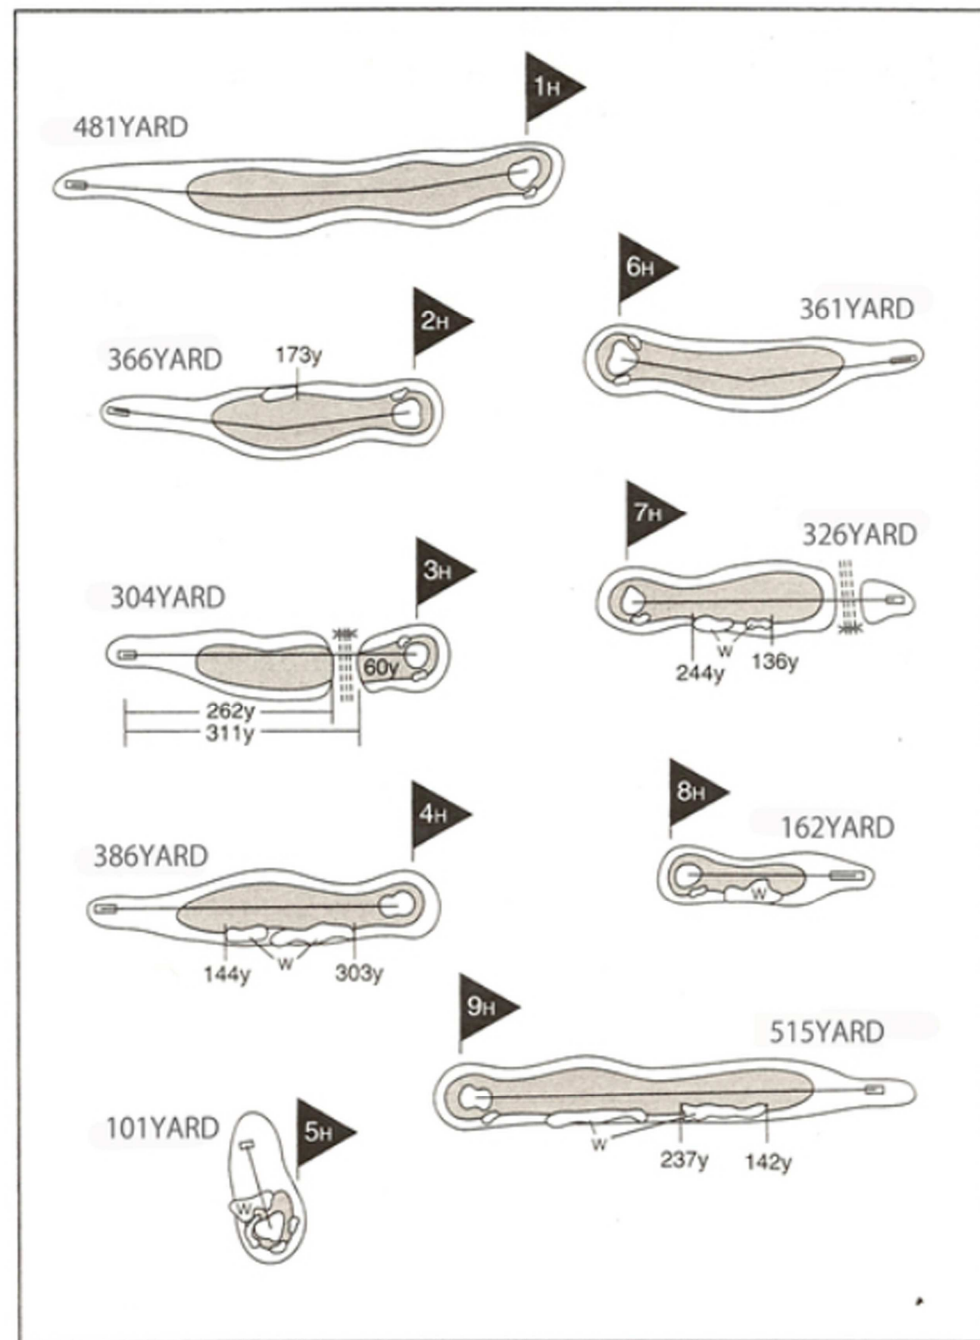

OUT COURSEの略図

※表示のYARD数はレギュラーティ中央からの距離です。

IN COURSEの略図

※表示のYARD数はレギュラーティ中央からの距離です。