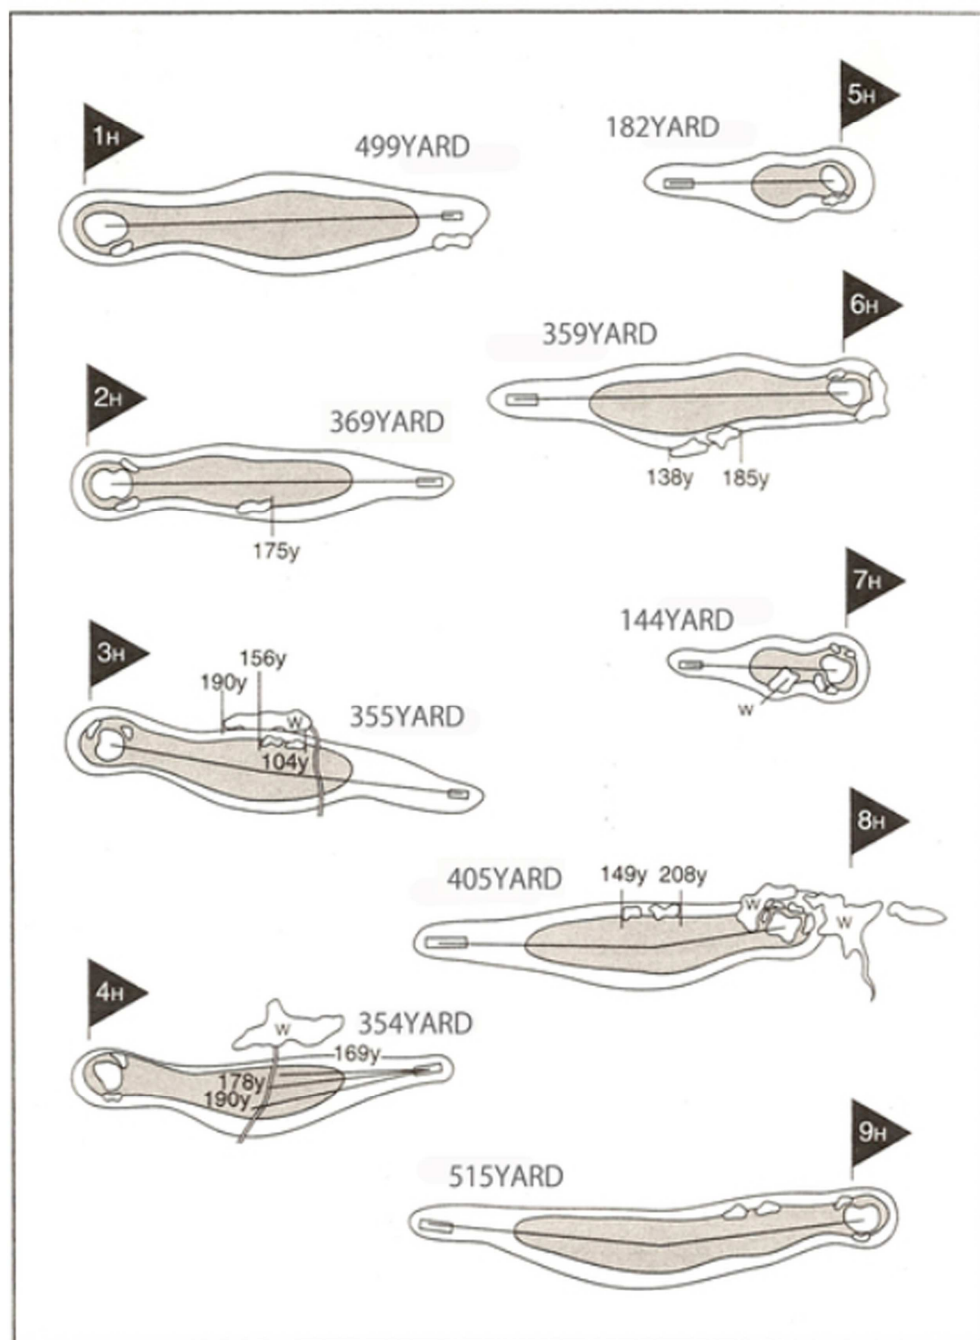

OUT COURSEの略図

※表示のYARD数はレギュラーティ中央からの距離です。

IN COURSEの略図

※表示のYARD数はレギュラーティ中央からの距離です。